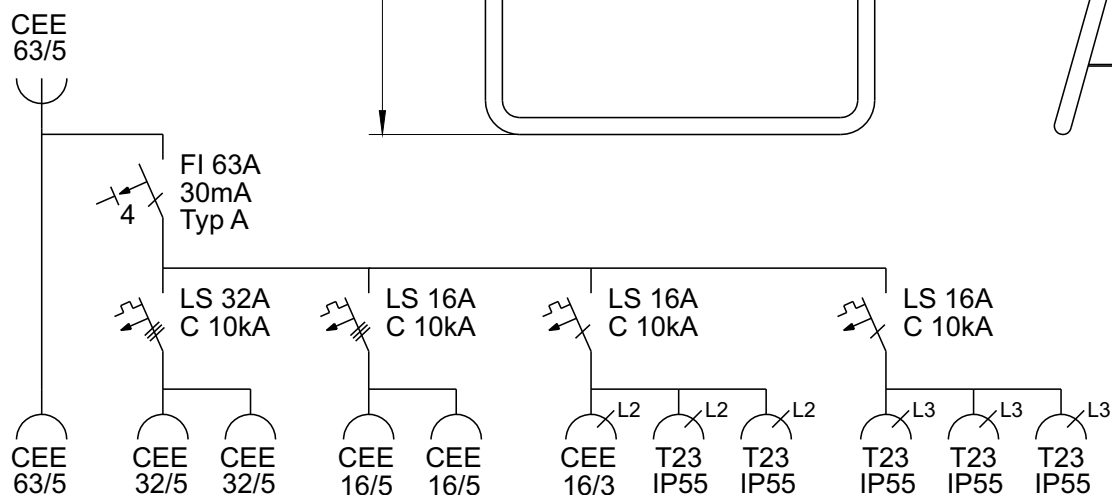

Anschlussverteilerschrank STV63

Anschluss: 230/400V , 50Hz
Schutzart Zählerplatz: IP65
1 schwenkbare Kranöse
Untergestell feuerverzinkt
Geprüft nach EN61439-1/4
Ausgeliefert mit Prüfprotokoll
+ Swiss Made

DISTRO-Anschlussverteilerschrank

Gehäuse aus verzinktem Stahlblech, pulverbeschichtet in RAL 1021 (gelb)

Bestückt mit:

- 1 Gerätestecker CEE 3LNPE 63A
- 1 FI-Schalter 3LN 63A 30mA Typ A
- 1 LS 3L 32A C 10kA
- 1 LS 3L 16A C 10kA
- 2 LS 1L 16A C 10kA
- 1 Steckdose CEE 3LNPE 63A
- 2 Steckdosen CEE 3LNPE 32A
- 2 Steckdosen CEE 3LNPE 16A
- 1 Steckdose CEE 1LNPE 16A
- 5 Steckdosen Typ 23 1LNPE 16A IP55 (nach neuer Norm)