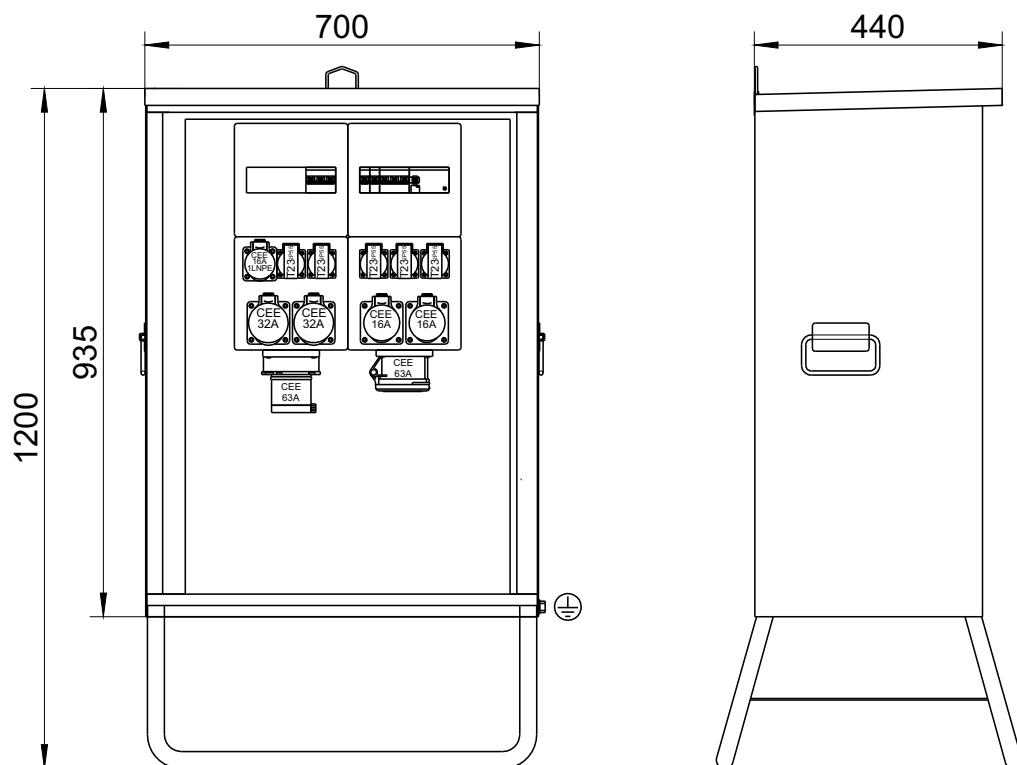

Anschlussverteilerschrank STV63

Anschluss: 230/400V , 50Hz
Schutzart Zählerplatz: IP65
1 schwenkbare Kranöse
Untergestell feuerverzinkt
Geprüft nach EN61439-1/4
Ausgeliefert mit Prüfprotokoll
+ Swiss Made

DISTRO-Anschlussverteilerschrank

Gehäuse aus verzinktem Stahlblech, pulverbeschichtet in RAL 1021 (gelb)

Bestückt mit:

- 1 Gerätestecker CEE 3LNPE 63A
- 1 FI-Schalter 3LN 63A 30mA Typ A
- 1 LS 3L 32A C 10kA
- 1 LS 3L 16A C 10kA
- 2 LS 1L 16A C 10kA
- 1 Steckdose CEE 3LNPE 63A
- 2 Steckdosen CEE 3LNPE 32A
- 2 Steckdosen CEE 3LNPE 16A
- 1 Steckdose CEE 1LNPE 16A
- 5 Steckdosen Typ 23 1LNPE 16A IP55 (nach neuer Norm)