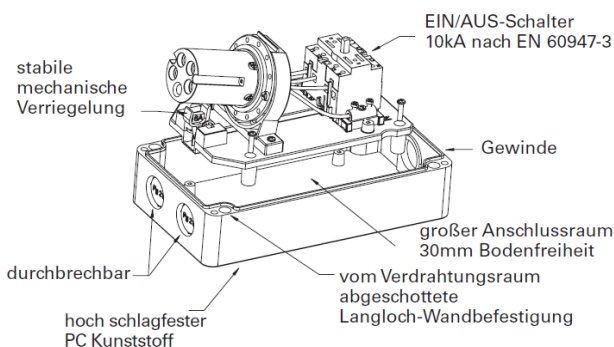

Artikelnummer	Beschreibung
Z 57.16	Steckdose 1x 5/16A, Einspeisungsstecker 1x 5/16A
Z 57.36	Steckdose 1x 5/32A, Einspeisungsstecker 1x 5/32A

Wandsteckdosen abschaltbar / Technische Daten

Technische Daten / Ausführung 16A und 32A

Technische Daten:

- Unterschiedlichste Varianten von 16 bis 63 A lieferbar (16 A und 32 A; 3-, 4- und 5 polig)
- Bei 16 A und 32 A Verdrahtung durchschleifbar
- Einige Modelle mit DIN-Schiene (EN50022) für 5 bzw. 6 Automaten ausgestattet und bis zur Schiene verdrahtet
- Ein-/Ausschalter 10 kA nach EN 60947-3
- Mechanische Verriegelung:
nach dem Stecken und Einschalten ist der Stecker verriegelt
nach dem Ausschalten und Ziehen des Steckers ist der Schalter verriegelt
- Im ausgeschalteten Zustand mit Vorhängeschloss abschliessbar (4mm Bügeldurchmesser)
- Grosser Anschlussraum
- Vom Verdrahtungsraum abgeschottete Langloch-Wandbefestigung
- IP44 und IP67
- Geprüft nach EN 60309