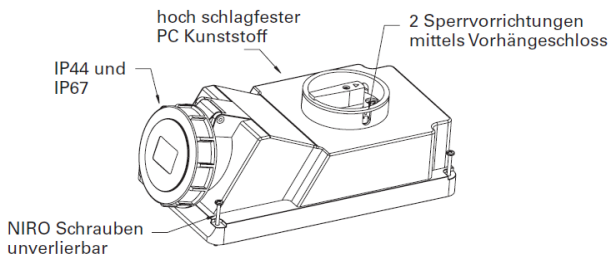

Steckdosen-Kombination IP44 (für Baustellencontainer)

Spritzwassergeschützt IP44,
Gehäusegrösse BxHxT / 225 x 118 x 131mm
(ohne Anbauten), Kabelzuführung je 2x M25
seitlich, Uhrzeitstellung 6h,
2 Standard-Bestückungen zur Wahl

Artikelnummer	Beschreibung
Z 57.16	Steckdose 1x 5/16A, Einspeisungsstecker 1x 5/16A
Z 57.36	Steckdose 1x 5/32A, Einspeisungsstecker 1x 5/32A

Wandsteckdosen abschaltbar / Technische Daten

Technische Daten / Ausführung 16A und 32A